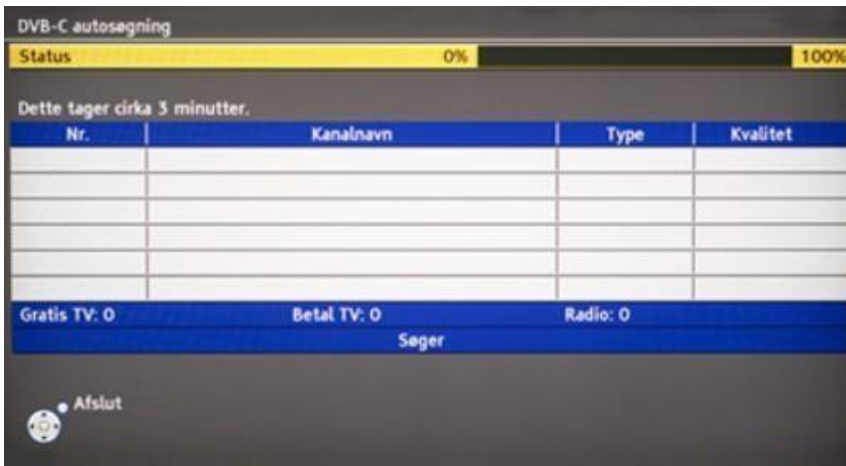

Indstilling af PANASONIC TV

Tryk MENU på din fjernbetjening

Vælg **INDSTILLING** og tryk **OK**

Vælg **DVB-C** indstillingsmenu

Indstil værdierne som vist i menuen:

Søgning: hurtig

Frekvens: 682 MHz

Symbolrate: 6875

Netværk ID: 00001

TRYK OK for at starte autosøgning.

Tidligere kanalsøgning slettes ved ny kanalsøgning.

Det tager nogle få minutter, så har dit TV indlæst og gemt den

Nye programsøgning.

Tryk herefter på AFSLUT.